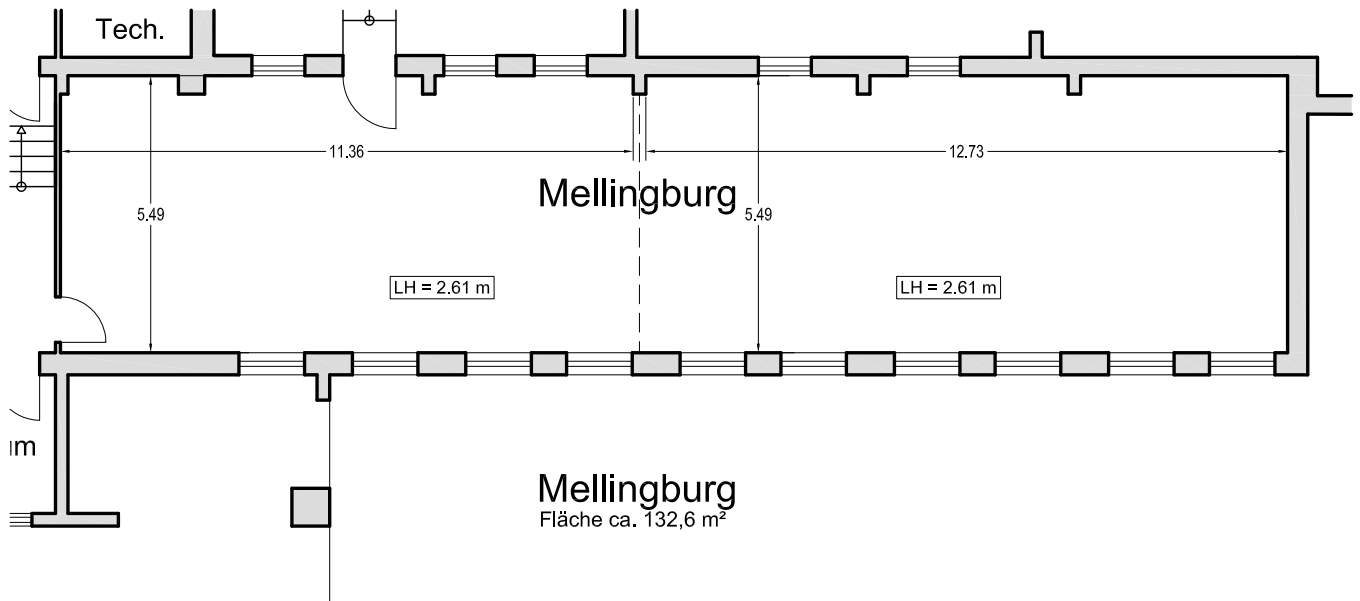

Legende:

Steckdose

Telefon -
Anschluss

Beamer -
Anschluss

Audio -
Anschluss

Mikrofon -
Anschluss

Beamer -
Gerät

Datendose
/CAT

Antennen-
Steckdose

Basis der Darstellung der Grundstücksgrenzen, Nachbarbebauung und Lageplan:
Digitale Pläne von map+architektur, Esplanade 15, 22354 Hamburg.
Die Plangrundlage wurde weiterbearbeitet. Alle Maße und Angaben sind vor Ort zu prüfen !