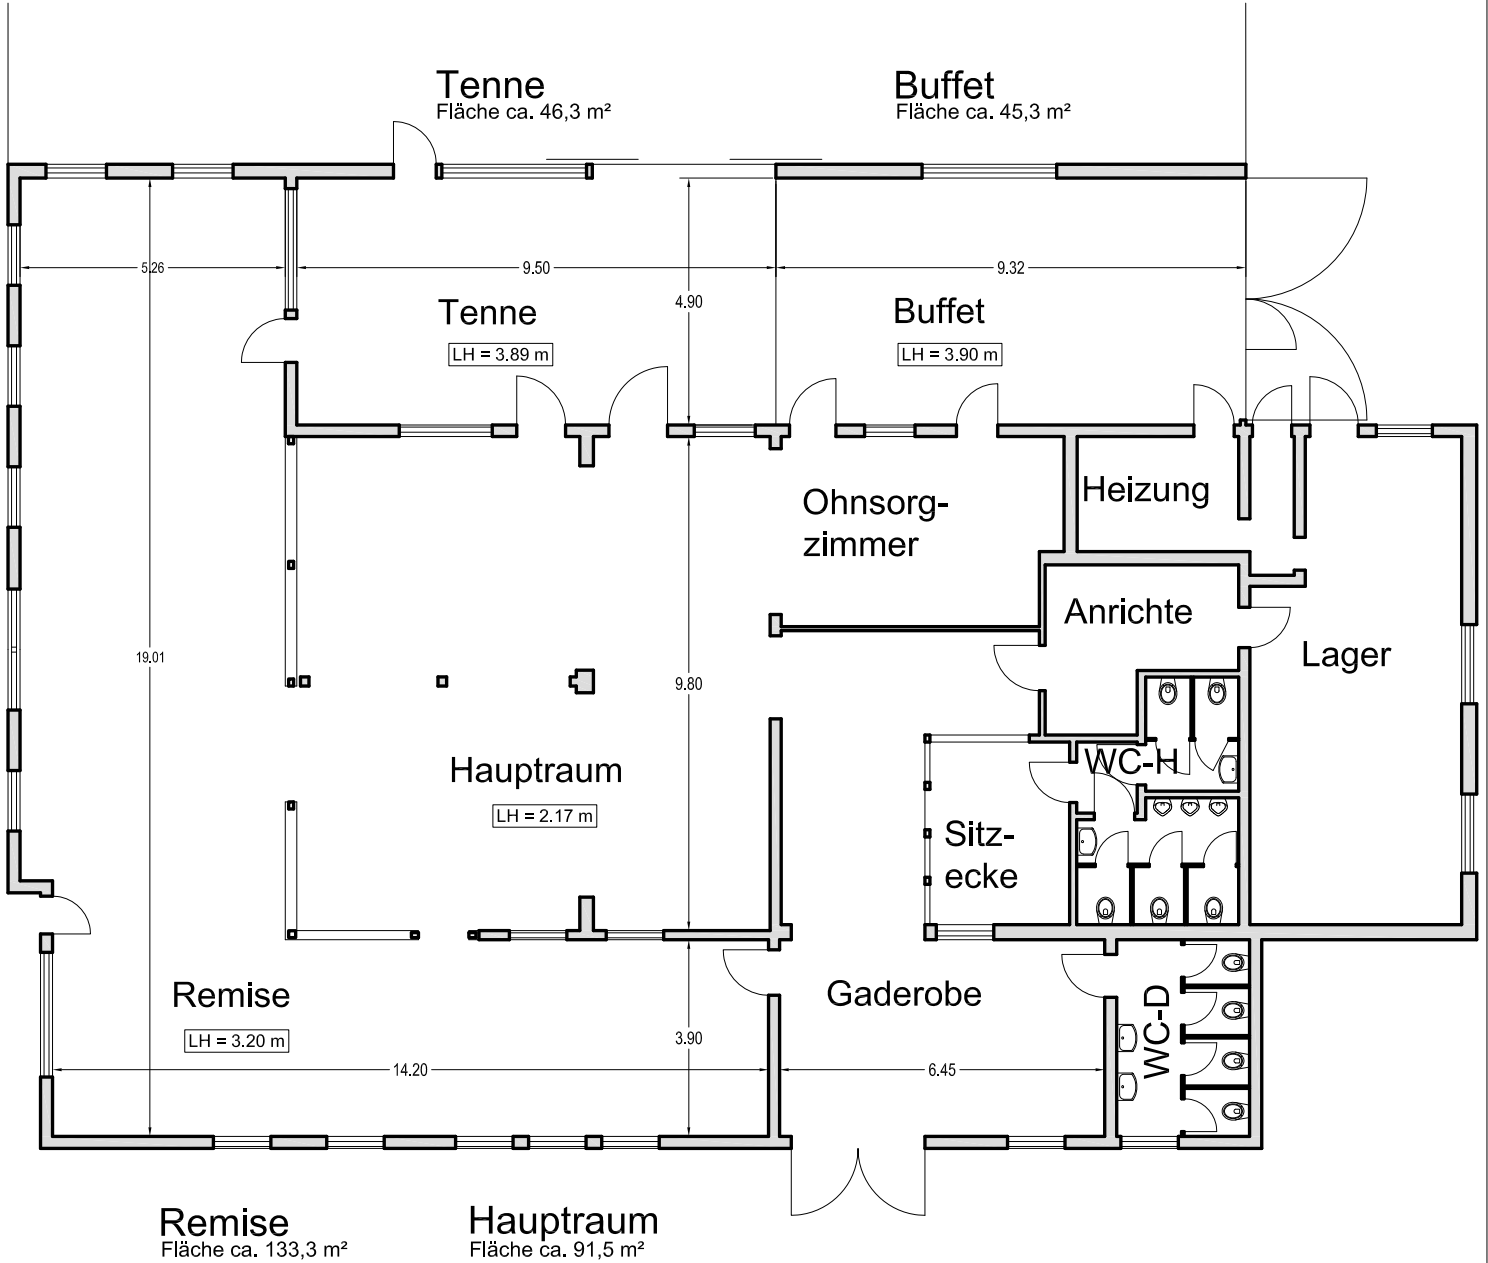

## Legende:

Basis der Darstellung der Grundstücksgrenzen, Nachbarbebauung und Lageplan:  
 Digitale Pläne von map+architektur, Esplanade 15, 22354 Hamburg.  
 Die Plangrundlage wurde weiterbearbeitet. Alle Maße und Angaben sind vor Ort zu prüfen!

### Titel

|  |            |                 |                    |
|--|------------|-----------------|--------------------|
| <b>Veranstaltungsräume</b>                                 |            |                 |                    |
| Mellingburger Schleuse, Mellingburgredder 1, 22395 Hamburg |            |                 |                    |
| Maßstab:   | Datum:     | Gez:            |                    |
| 1 : 150  | 21.08.2017 | LE              | <b>Festscheune</b> |
| Proj.-Nr.:   | Ber.:      | Zeich.Nr.:      | Index              |
| 18515  | MS         | S_Festscheune   | 02                 |
| Dateiname:   |            | 18515_S_Konf_00 |                    |