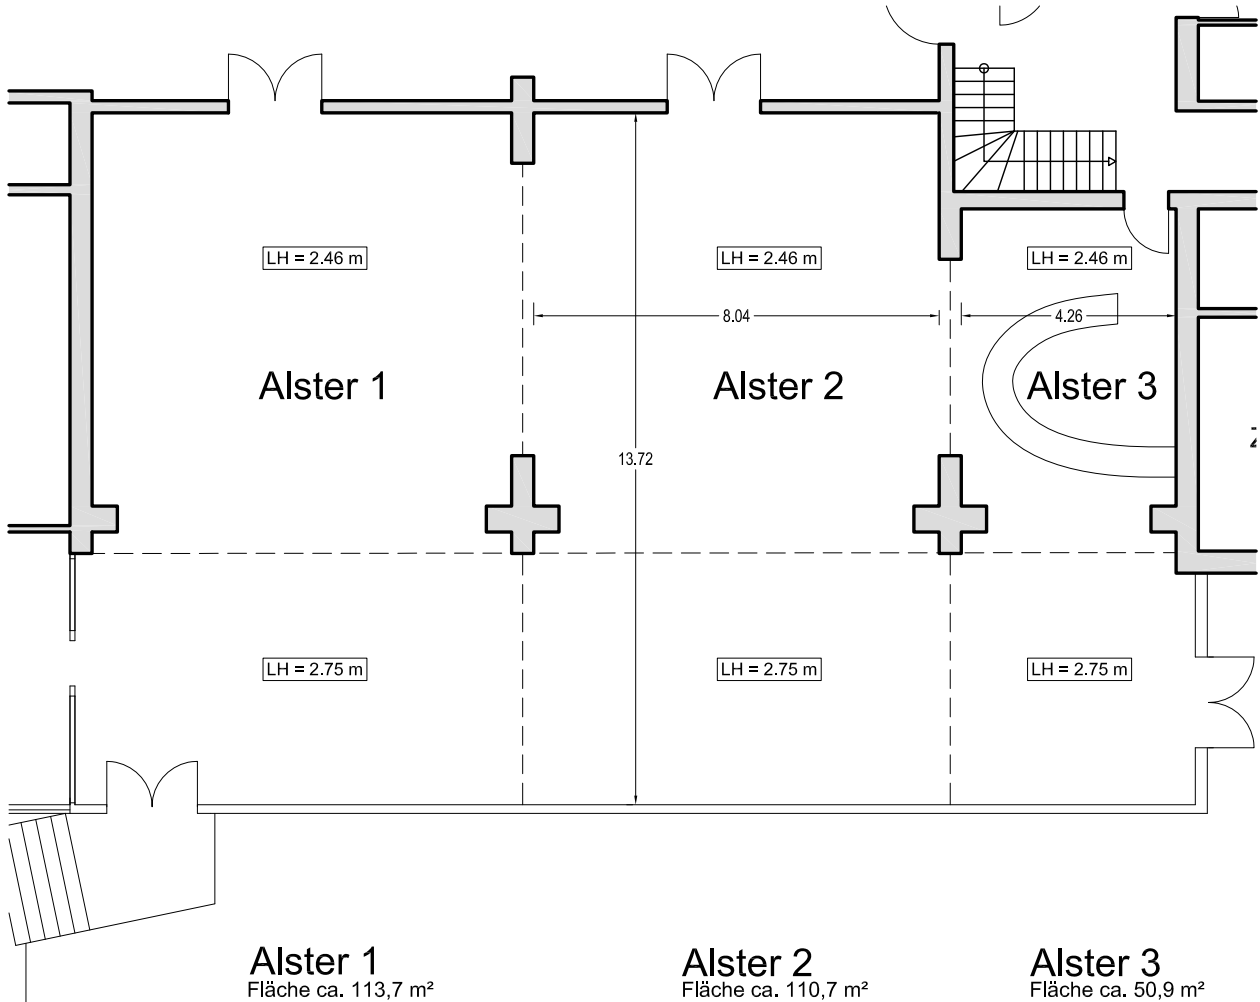

Alster 1, 2, 3

Übersicht

Legende:

Basis der Darstellung der Grundstücksgrenzen, Nachbarbebauung und Lageplan:
 Digitale Pläne von map+architektur, Esplanade 15, 22354 Hamburg.
 Die Plangrundlage wurde weiterbearbeitet. Alle Maße und Angaben sind vor Ort zu prüfen!

Titel

Veranstaltungsräume			
Mellingburger Schleuse, Mellingburgredder 1, 22395 Hamburg			
Maßstab:	Datum:	Gez:	
1 : 150	21.08.2017	LE	Alster 1,2,3
Proj.-Nr.:	Ber.:	Zeich.Nr.:	Index
18515	MS	S_Alster 1-3	02
Dateiname:		18515_S_Konf_00	