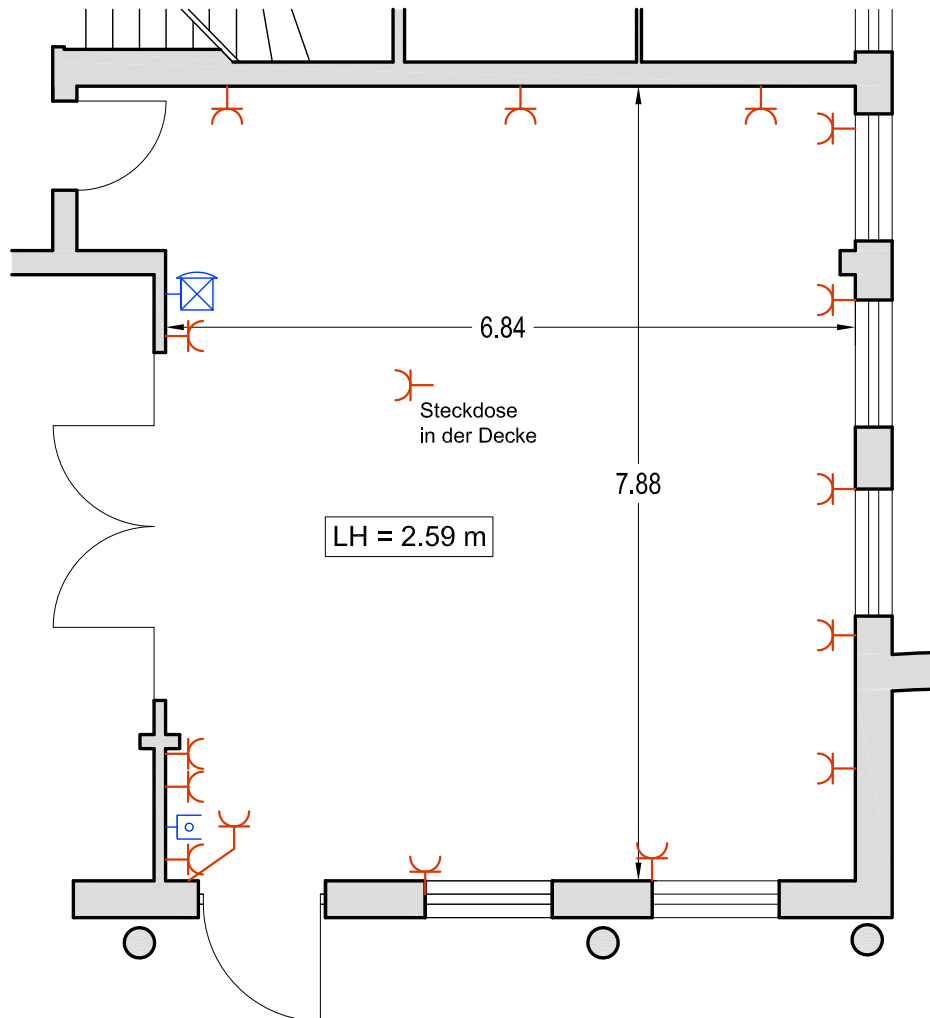

Legende:

Grünes Zimmer

Fläche ca. 55,33 m²

Basis der Darstellung der Grundstücksgrenzen, Nachbarbebauung und Lageplan:
Digitale Pläne von map+architektur, Esplanade 15, 22354 Hamburg.
Die Plangrundlage wurde weiterbearbeitet. Alle Maße und Angaben sind vor Ort zu prüfen !

Titel

Veranstaltungsräume				
Mellingburger Schleuse, Mellingburgredder 1, 22395 Hamburg				
Maßstab:	Datum:	Gez:		
1 : 75	27.07.2017	LE	Grünes Zimmer	
Proj.-Nr.:	Ber.:	Zeich.Nr.:	Index	
18515	MS	S_Grünes Zimmer	01	Dateiname: 18515_S_Konf_00